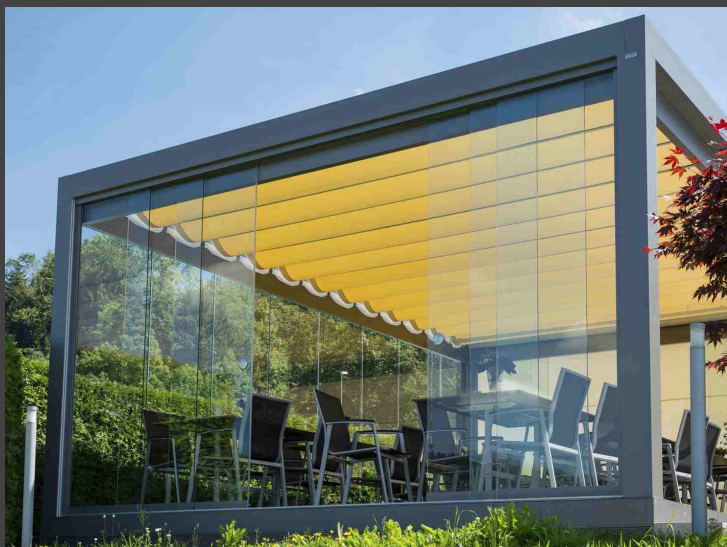

Раздвижное слайдерное остекление Orizzonte.

Система холодного раздвижного панорамного остекления веранд и террас, кафе, ресторанов, беседок и витрин с слайдерным (скользящим) открыванием створок — это уникальная система безрамного раздвижного остекления для любого вида проёмов. Такая конструкция имеет лёгкий внешний вид, и проста в использовании, створки плавно перемещаются по рельсам при помощи роликов — даже при больших габаритах конструкции.

О П И С А Н И Е:

Система холодного раздвижного панорамного остекления веранд и террас, кафе, ресторанов, беседок и витрин с слайдерным (скользящим) открыванием створок — это уникальная система безрамного раздвижного остекления для любого вида проёмов. Такая конструкция имеет лёгкий внешний вид, и проста в использовании, створки плавно перемещаются по рельсам при помощи роликов — даже при больших габаритах конструкции ход створки будет плавным, и бесшумным. Благодаря своей конструктивной особенности и способу открывания, раздвижное панорамное остекление открывается почти на всю часть проёма, тем самым не скрадывая площадь. В летнее время года вы сможете насладиться всеми радостями природы, ну а холодное время или в непогоду конструкция раздвижного панорамного остекления надёжно защитит ваше помещение от плохих погодных условий.

О С О Б Е Н Н О С Т И:

- Раздвижная безрамная слайд система.
- Максимальная ширина створки 1000 мм.
- Максимальная высота створки 2300 мм.
- Материал направляющих — алюминий.
- Фурнитура из нержавеющей стали.
- Стекло 8-10 мм.
- Декорирование под структуру дерева.
- Покраска в любой цвет по шкале RAL.
- Выгодная цена.

ТРЕХ И ПЯТИРЕЛЬСОВАЯ НАПРАВЛЯЮЩАЯ