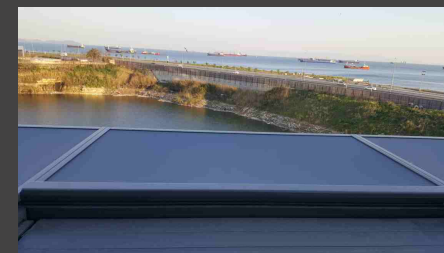

Система позволяет регулировать проникновение солнечного света в помещение и тем самым предохранять его от излишнего освещения и тепла. Полностью свернутая рулонная штора надежно спрятана в коробе, который закрыт нижним профилем, благодаря этому ткань сохраняет яркий цвет в течение многих лет. Ткань способствует созданию визуального уюта жилья, выполняет функцию термо- и звукоизоляции, может затемнять помещение, а также быть прозрачной, отличается особой прочностью, устойчива к загрязнению, имеет противопожарные свойства, все это придает жилью особую гармонию.

Автоматизированная система солнцезащиты **DAZZONI** - одна из популярных продуктов нашей компании.