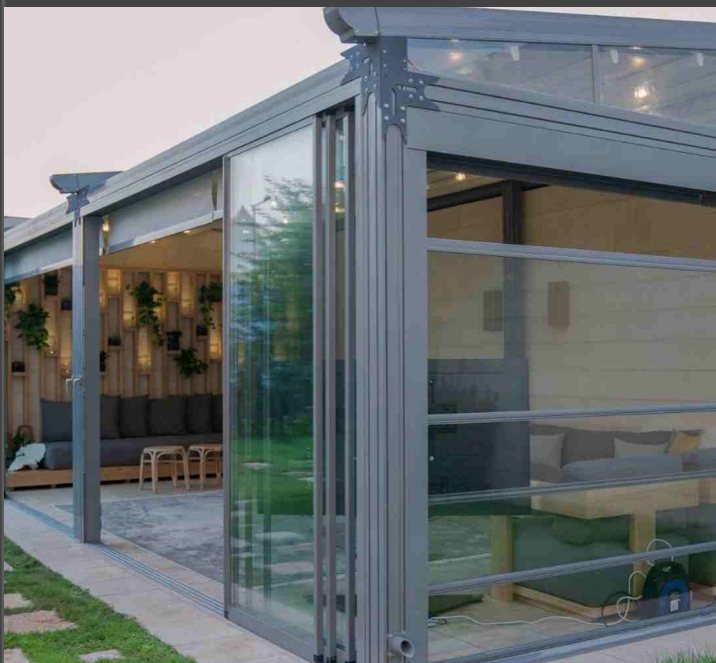

Система со слайдерным (скользящим) открыванием створок — это уникальная система безрамного остекления для любого вида проёмов.

Такая конструкция имеет лёгкий внешний вид, и проста в использовании, створки плавно перемещаются по рельсам при помощи роликов-даже при больших габаритах конструкции ход створки будет плавным и бесшумным.

- 1 Балконов и лоджий.
- 2 Веранд.
- 3 Террас.
- 4 Зимних садов.
- 5 Коттеджей и беседок.
- 6 Витрин в крупных торговых центрах.
- 7 Офисных перегородок.