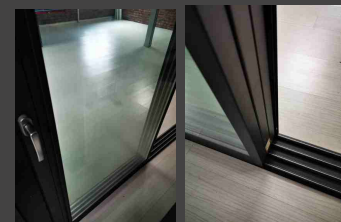

Привелегии системы:

- Значительно теплее системы с одинарным стеклом
- Повышенная шумоизоляция
- Не запотевают стекла
- Более герметична