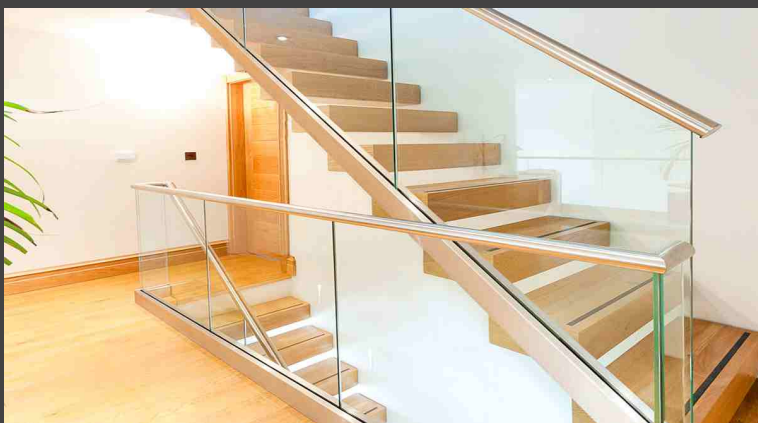

Характеристики и особенности монтажа:

Основное отличие цельностеклянных ограждений Vetro компании Aluminante - это полное отсутствие громоздких опор. Роль несущей конструкции в них выполняет особо прочное стекло. При этом крепление всех стеклянных полотен осуществляется при помощи специальных элементов крепежа. При монтаже цельностеклянных конструкций для лестниц ограждение дополнительно оснащается перилами из различных материалов.

Существует довольно много вариантов применения ограждений из стекла. В зависимости от этого используются различные типы материалов:

- ламинированные;
- триплексные;
- закаленные;

Со специальным декорированием в виде гравировки или шлифовки. Современное высокоточное оборудование позволяет изготавливать стеклянные полотна самых различных форм и размеров. Также может использоваться как плоское, так и гнутое стекло. Перед дизайнерами это открывает просто безграничные возможности для воплощения в жизнь разнообразных решений.

Сферы использования

Благодаря универсальности использования цельностеклянные конструкции имеют широкую сферу применения:

- Жилые дома.
- Деловые и торговые центры.
- Офисные здания и помещения.

Создаваемый ими эффект прозрачности и свободы не загромождает интерьер, что позволяет им органично вписываться в любой архитектурный стиль. Также такие конструкции не привлекают к себе излишнего внимания и не требуют сложного ухода.