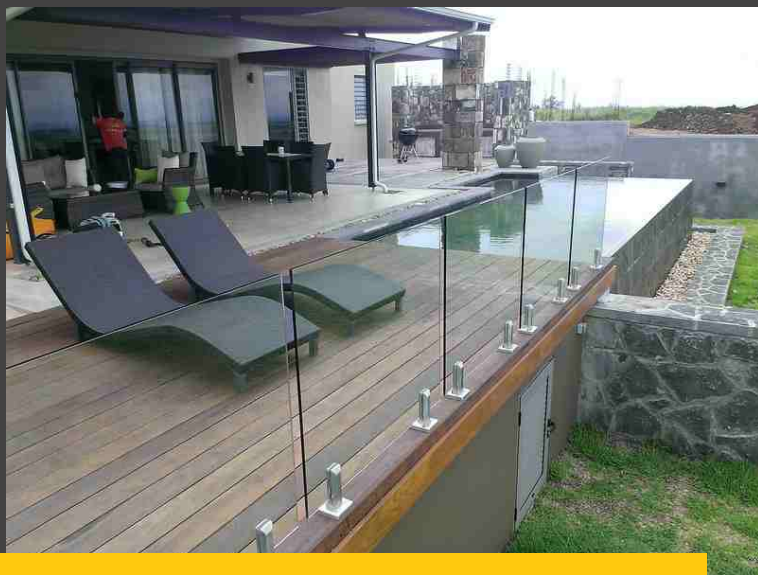

### Цельностеклянные ограждения Vetro.

**Vetro** - это цельностеклянные ограждения, вершина архитектурной мысли ограждающих конструкций. Благодаря тенденциям архитектурной мысли стекло постепенно вытесняет традиционные материалы из устройства лестниц и ограждений. Стекло ограждения не имеют стоек, стекло в них несет и несущую (ограждающую), и декоративную функции.