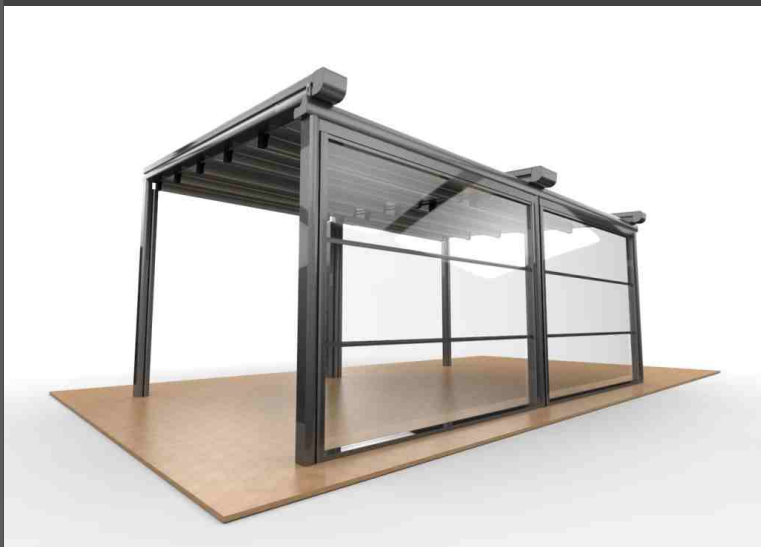

SKYLINE

Расширь свое пространство

SkyLine преобразует открытую зону в приятное место, чтобы дать людям не забываемый комфорт..

Использование традиционных раздвижных систем мешают целостности между внутренним и наружным пространством. Для обеспечения целостности Aluminante предоставляет систему SkyLine.

Моторизированная система с вертикальным открыванием управляющаяся кнопкой, дистанционным управлением, а так же возможно управление с помощью планшета или телефона.

SkyLine является идеальным решением для остекления жилых и коммерческих объектов. Дает возможность пользователю полностью контролировать высоту стекла. Таким образом открывается пространство для проникновения свежего воздуха и света для наслаждения окружающей средой.

Вместо традиционных раздвижных систем остекления, мы предлагаем новое решение в сфере остекления.

Наши клиенты свободно могут выбирать цвет алюминия и стекло, чтобы гарантировать сочетание с концепцией гостиниц, кафе, ресторанов, балконов и т.д.

Благодаря элегантному внешнему виду, SkyLine увеличивает репутацию заведения, что дает владельцу рост клиентов.

В зимнее время стекла могут оставаться в закрытом положении, а помещение может обогреваться с помощью газовых или электрообогревателей.

Выше указанные преимущества, в течении короткого периода времени, способствуют возврату инвестиций затраченными владельцем и место станет более выгодным в той области – благодаря эффективности системы SkyLine.

Преимущества вертикального остекления SkyLine

SkyLine – это новый подход в поколении стекла, используется в частных, общественных и коммерческих целях.