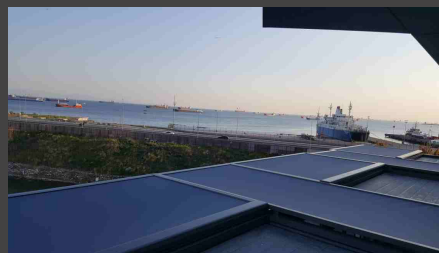

Система позволяет регулировать проникновение солнечного света в помещение и тем самым предохранять его от излишнего освещения и тепла. Полностью свернутая рулонная штора надежно спрятана в коробе, который закрыт нижним профилем, благодаря этому ткань сохраняет яркий цвет в течение многих лет. Ткань способствует созданию визуального уюта жилья, выполняет функцию термо- и звукоизоляции, может затемнять помещение, а также быть прозрачной, отличается особой прочностью, устойчива к загрязнению, имеет противопожарные свойства, все это придает жилью особую гармонию.

Автоматизированная система солнцезащиты **DAZZONI** - одна из популярных продуктов нашей компании.