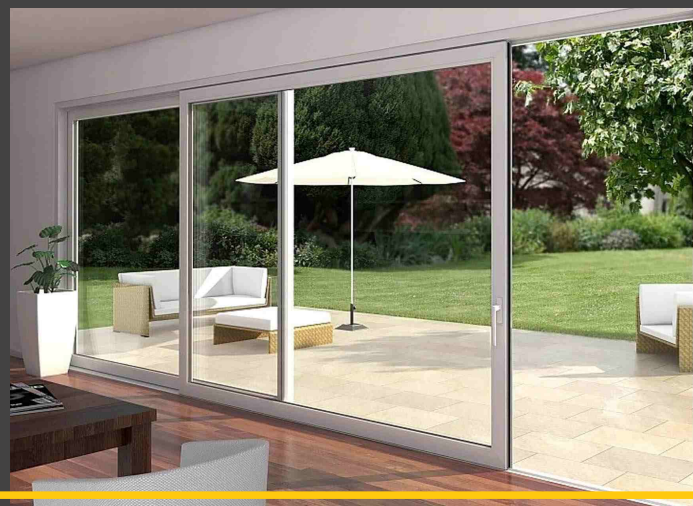

Подъемно - раздвижная алюминиевая система AGIO

Подъемно-раздвижная дверная конструкция от компании Aluminante воплощает современное представление о подвижном крупногабаритном остеклении наружного дверного проема. Подъемно-раздвижные двери уже успели заслужить репутацию по-настоящему функционального и стильного решения по оформлению большого светового проема.

Благодаря герметичности и высоким термоизоляционным показателям, подъемно-раздвижные двери помогают обеспечить надежную защиту помещения, увеличить естественное освещение и даже сэкономить его полезную площадь. Более того, такие конструкции могут служить полноценной заменой стен, визуальное объединяя террасу и внутреннее помещение.

Учитывая что алюминиевые двери не предназначены для мест с большой проходимостью, такие конструкции, скорее, подойдут для загородного дома, гостиничных номеров класса «Люкс», небольших офисных помещений и т.п. К тому же, их можно использовать в качестве межкомнатных дверей (можно заменить ими несущие стены) или для дополнительного зонирования в рамках больших помещений.

Применяется:

для остекления зимних садов, террас, бассейнов и многих других помещений.

Такая система может заменить одну из стен спальни или гостиной, сделав ее более светлой и просторной.

нагрузки по весу на фурнитуру. Открывание раздвижных дверей происходит при приподнятии створки. Преимущества такой системы в том, что она дает возможность сделать практически раздвижные «стены» при этом сохраняя отличную герметичность и теплоизоляцию.

Принцип работы основывается на сдвиге одной створки за другую при раскрытии, поэтому, распахивание проема на всю ширину при использовании такой системы невозможно.

В чем особенность раздвижной системы AGIO?

Наши раздвижные конструкции характеризуются отличными теплоизоляционными показателями и являются оптимальным решением для пассивного дома, так как обеспечивают минимальные теплотраты при большой площади остекления. Перегородки просты в использовании, не требуют значительных усилий при открывании, обеспечивают простой выход наружу – система имеет низкий порог, что упрощает уход за ней.