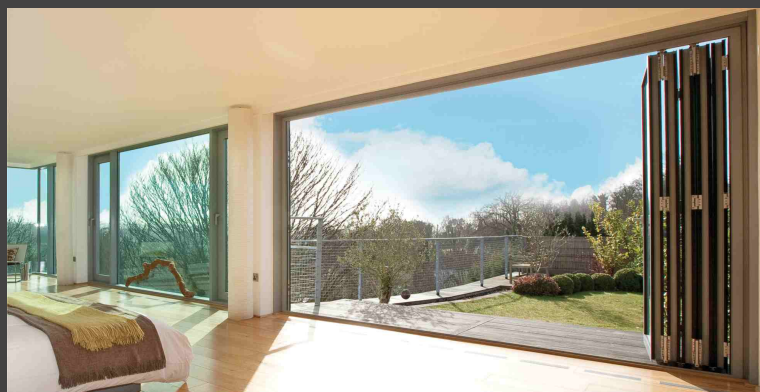

Алюминиевые складные двери гармошка – PIEGA