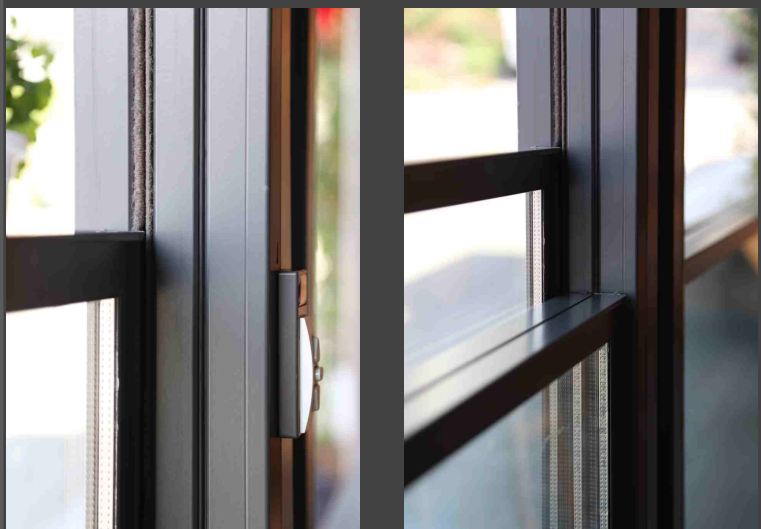

Расширь свое пространство

SkyLine преобразует открытую зону в приятное место, чтобы дать людям не забываемый комфорт..

Использование традиционных раздвижных систем мешают целостности между внутренним и наружным пространством. Для обеспечения целостности Aluminante предоставляет систему SkyLine.

Моторизированная система с вертикальным открыванием управляющаяся кнопкой, дистанционным управлением, а так же возможно управление с помощью планшета или телефона.

SkyLine является идеальным решением для остекления жилых и коммерческих объектов. Дает возможность пользователю полностью контролировать высоту стекла. Таким образом открывается пространство для проникновения свежего воздуха и света для наслаждения окружающей средой.

Вместо традиционных раздвижных систем остекления, мы предлагаем новое решение в сфере остекления.

Наши клиенты свободно могут выбирать цвет алюминия и стекло, чтобы гарантировать сочетание с концепцией гостиниц, кафе, ресторанов, балконов и т.д.

Благодаря элегантному внешнему виду, SkyLine увеличивает репутацию заведения, что дает владельцу рост клиентов.

В зимнее время стекла могут оставаться в закрытом положении, а помещение может обогреваться с помощью газовых или электрообогревателей.

Выше указанные преимущества, в течении короткого периода времени, способствуют возврату инвестиций затраченными владельцем и место станет более выгодным в той области – благодаря эффективности системы SkyLine.

Преимущества вертикального остекления SkyLine

SkyLine – это новый подход в поколении стекла, используется в частных, общественных и коммерческих целях.

Наши инновационные системы из стекла и алюминия позволяют вам найти решение даже в сложных архитектурных проектах или реконструкциях.

Чистый стиль и отсутствие видимых винтов предлагает изящность в дизайне.