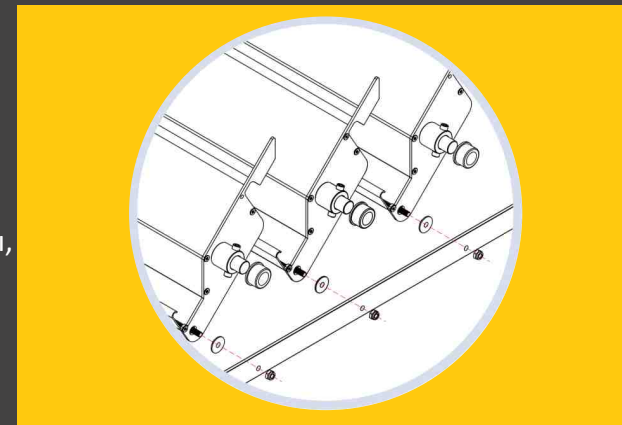

Аэродинамические поворотные ламели, изготавливаются из экструдированного алюминия и имеют угол поворота до 90 градусов. Создают идеальный микроклимат, за счёт индивидуальной настройки уровня освещения и циркуляции воздуха. В закрытом состоянии образуют непроницаемую для дождя и солнца крышу. Алюминиевые ламели практически не нагреваются и не выделяют вредных испарений.

#### Принцип работы:

Алюминиевые лопасти, из которых состоит кровля, сначала открываются, поворачиваясь под определенным углом, и только затем сдвигаются в сторону, открывая перголу. Такое решение позволяет добиться эффективного и естественного проветривания, помогает свободно регулировать уровень освещенности. Одним касанием к кнопке или пульта управления пергола будет полностью открыта или закрыта.